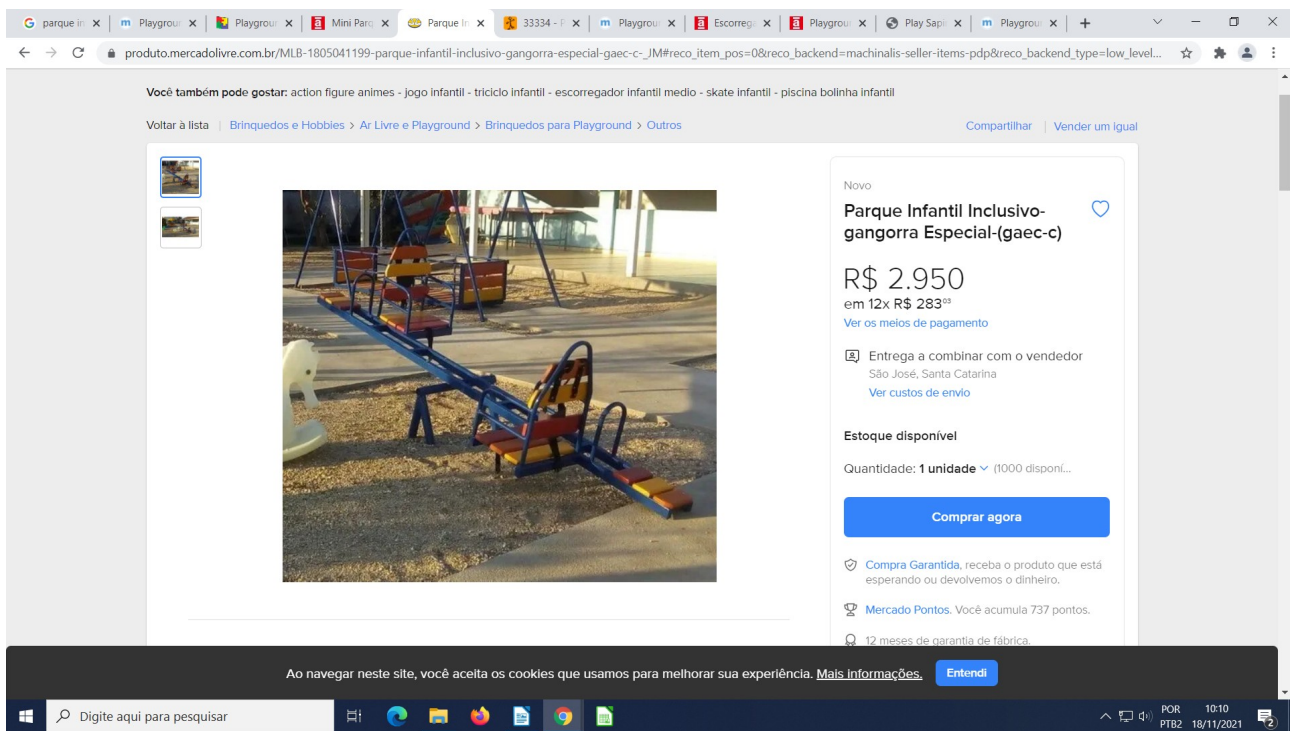

Estrutura dos pés em tubos de aço 1020, diâmetro 1 ¾, parede 1,5mm, e estrutura superior, parede 2mm. Aço galvanizado, coberto com pintura epóxi-pó em cores vivas. Balanço duplo frontal de cadeirantes com estrutura em tubos de aço 40x20mm parede 1,5mm, com suporte de correntes galvanizadas e assoalho em compensado nnaval 18mm , com pintura em esmalte sintético industrial com alta resistência a intempérie em cores vivas. Espaço intrabalanços, para monitoramento. Rampas de subida com 50cmx80cm e inclinação de 18º.

-Medidas:

Altura total: 1,75 m

Área recomendada:1,5 x 4,0m